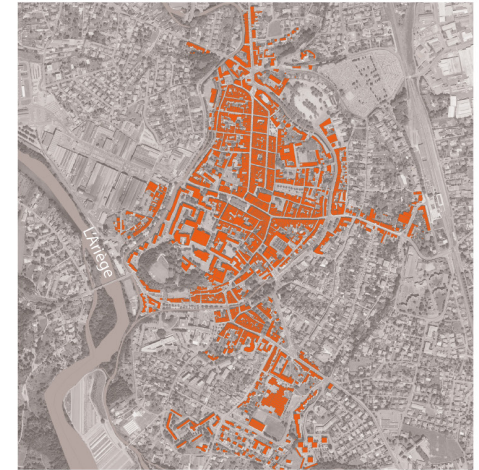

Des aides spécifiques renforcées pour les centres-bourgs de Pamiers, Saverdun et Mazères sont mises en place par la CCPAP

Plus d'infos

La CCPAP a choisi le prestataire URBANIS pour mettre en œuvre ce dispositif.

05 34 01 21 73

Périmètre Pamiers

Permanences tous les 1^{ers} et 3^{èmes} lundis du mois sur RDV

CCPAP
5 rue de la Maternité

Périmètre Saverdun

Permanence tous les 2^{èmes} lundis du mois sur RDV

CCPAP
12 rue Sarrut