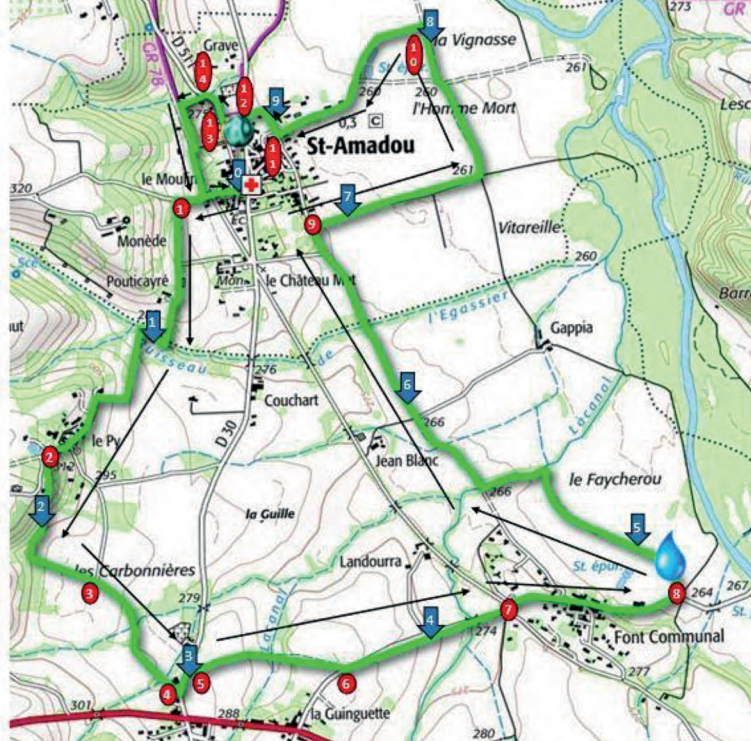

## COURSE 10KM

### LEGENDE

BORNE  
KILOMETRIQUE

JALONNEURS

RAVITAILLEMENT

SENS DE LA COURSE

POSTE DE SECOURS

## ZOOM SAINT AMADOU

### LEGENDE

DEPART KM 0  
ARRIVEE KM 10

JALONNEURS

SENS DE LA COURSE

POSTE DE SECOURS