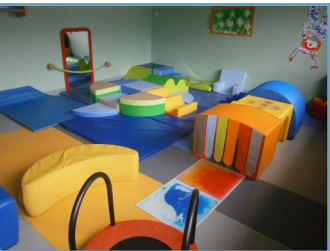

Eveil moteur