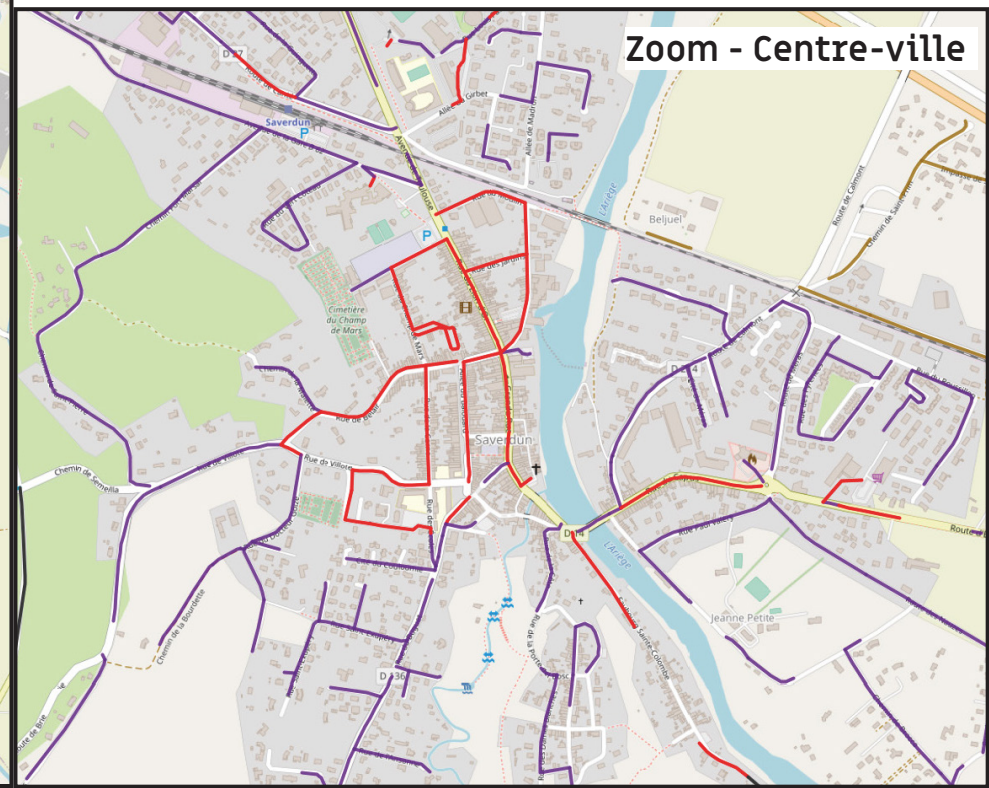

## ORDURES MÉNAGÈRES (dès le 1<sup>er</sup> juin)

La collecte est désormais réalisée en containers collectifs :

-  Tous les lundis et les vendredis
-  Tous les lundis
-  Tous les mardis
-  Les mercredis des semaines impaires
-  Les vendredis des semaines impaires
-  Les vendredis des semaines paires

## ENCOMBRANTS

Le ramassage aura lieu désormais chaque deuxième mardi du mois.

## DÉCHETS VERTS

La collecte a lieu tous les mercredis de début mars à fin septembre ; hors période (début octobre à fin février) les mercredis des semaines impaires.