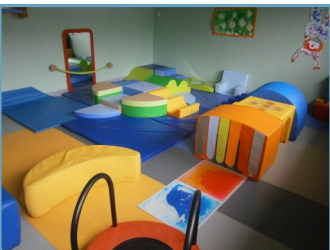

Eveil moteur